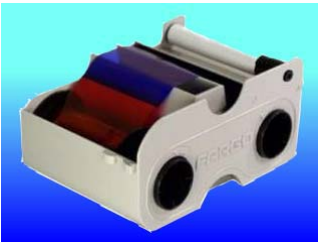

Zubehör für Fargo Plastikkartendrucker

Fargo YMCKO Farbbandkassette, C30, C30 D, DTC, für bis zu 250 Drucke/Kass. Art.-Nr. 14100 – 1 Stück

Fargo Monochrom Farbbandkassette (Schwarz, K), für bis zu 1000 Drucke/Kass. Art.-Nr. 14105 – 1 Stück

Fargo Monochrom Farbbandkassette (Schwarz+Overlay), für bis zu 500 Drucke/Kass. Art.-Nr. 14102 – 1 Stück

Fargo Monochrom Farbbandkassette (Blau), für bis zu 1000 Drucke/Kass. Art.-Nr. 14106 – 1 Stück

Fargo Monochrom Farbbandkassette (Grün), für bis zu 1000 Drucke/Kass. Art.-Nr. 14107 – 1 Stück

Fargo Monochrom Farbbandkassette (Rot), für bis zu 1000 Drucke/Kass. Art.-Nr. 14108 – 1 Stück

Fargo YMCKOK Farbbandkassette (nur für C30 D), für bis zu 200 beidseitige Drucke Art.-Nr. 14101 – 1 Stück

Fargo ReinigungsSet, für C30, C30 D, DTC