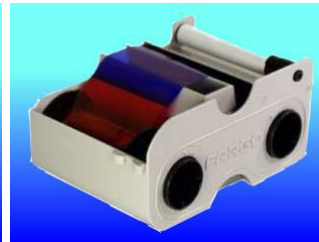

Zubehör für Fargo Plastikkartendrucker

Fargo YMCKO Farbbandkassette, C30, C30 D, DTC, für bis zu 250 Drucke/Kass. Art.-Nr. 14100 – 1 Stück

Fargo Monochrom Farbbandkassette (Schwarz, K), für bis zu 1000 Drucke/Kass. Art.-Nr. 14105 – 1 Stück

Fargo Monochrom Farbbandkassette (Schwarz+Overlay), für bis zu 500 Drucke/Kass. Art.-Nr. 14102 – 1 Stück

Fargo Monochrom Farbbandkassette (Blau), für bis zu 1000 Drucke/Kass. Art.-Nr. 14106 – 1 Stück

Fargo Monochrom Farbbandkassette (Grün), für bis zu 1000 Drucke/Kass. Art.-Nr. 14107 – 1 Stück

Fargo Monochrom Farbbandkassette (Rot), für bis zu 1000 Drucke/Kass. Art.-Nr. 14108 – 1 Stück

Fargo YMCKOK Farbbandkassette (nur für C30 D), für bis zu 200 beidseitige Drucke Art.-Nr. 14101 – 1 Stück

Fargo ReinigungsSet, für C30, C30 D, DTC